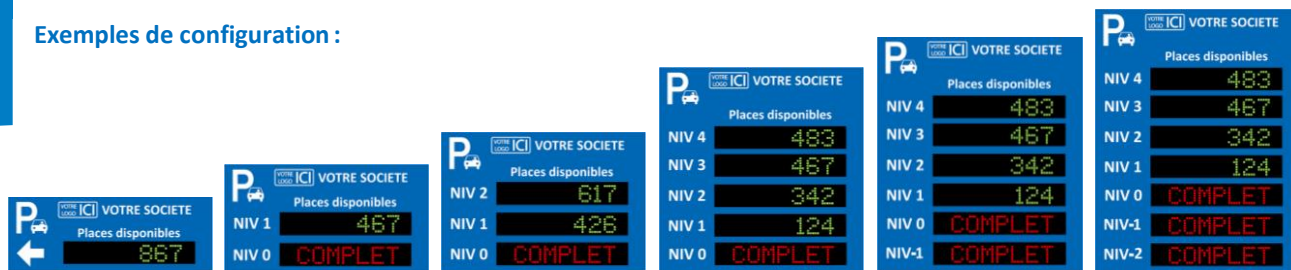

Caisson PMV pour comptage parking

Panneau à message variable rétroéclairé et personnalisable

FYCFXL8C

Exemples de configuration :

Fixation murale (par défaut)